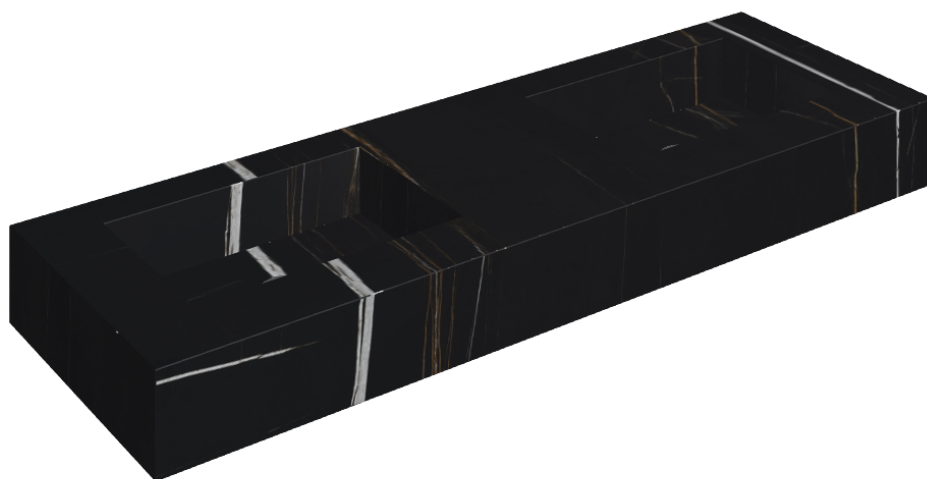

ИЗДЕЛИЕ С ВЫБРАННЫМИ ВАМИ ПАРАМЕТРАМИ.

Артикул: 620810000005

## Двойная Раковина 150

Облицовка изделия

Шарм Делюкс  
Сахара Нуар  
Натуральный

Цвета и другие эстетические характеристики плитки на иллюстрациях на сайте являются ориентировочными. Перед покупкой всегда смотрите образцы вживую.