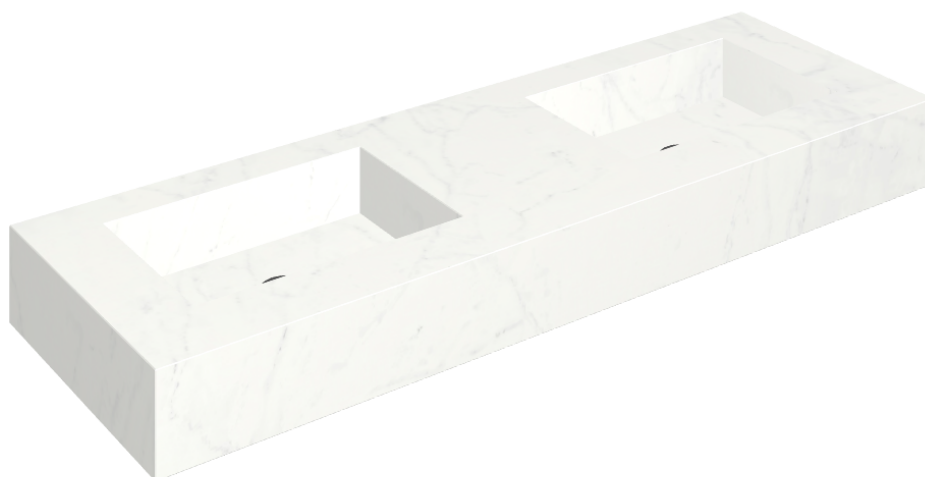

ИЗДЕЛИЕ С ВЫБРАННЫМИ ВАМИ ПАРАМЕТРАМИ.

Артикул: 620810000005

Fly

Двойная Раковина 150

Облицовка изделия

Шарм Делюкс
Бьянко
Микеланджело
Натуральный

Цвета и другие эстетические характеристики плитки на иллюстрациях на сайте являются ориентировочными. Перед покупкой всегда смотрите образцы вживую.