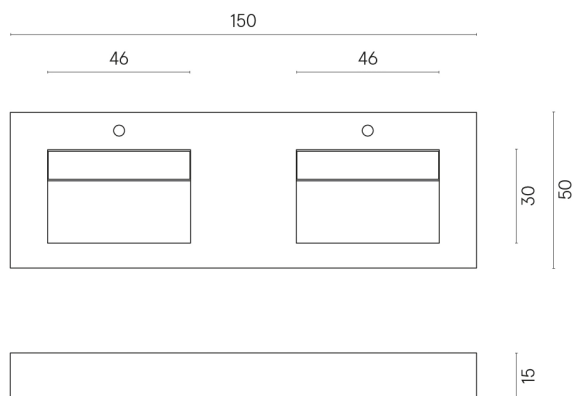

ИЗДЕЛИЕ С ВЫБРАННЫМИ ВАМИ ПАРАМЕТРАМИ.

Артикул: 620810000005

Fly

Двойная Раковина 150

Облицовка изделия
Шарм Экстра
Силвер Натуральный

Цвета и другие эстетические характеристики плитки на иллюстрациях на сайте являются ориентировочными. Перед покупкой всегда смотрите образцы вживую.