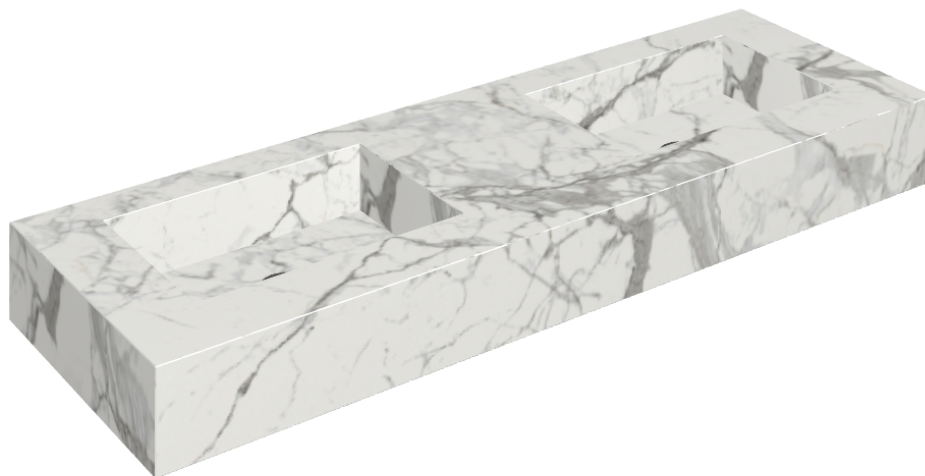

ИЗДЕЛИЕ С ВЫБРАННЫМИ ВАМИ ПАРАМЕТРАМИ.

Артикул: 620810000005

Fly

Двойная Раковина 150

Облицовка изделия

Шарм Эво Статуарио
Натуральный

Цвета и другие эстетические характеристики плитки на иллюстрациях на сайте являются ориентировочными. Перед покупкой всегда смотрите образцы вживую.