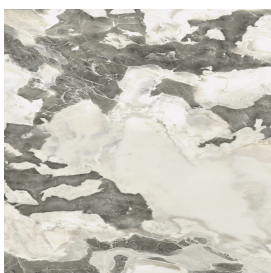

ИЗДЕЛИЕ С ВЫБРАННЫМИ ВАМИ ПАРАМЕТРАМИ.

Артикул:

620810000013

Fly Evo

Двойная Раковина 150

Облицовка изделия

Стелларис Довер
Лайт Натуральный

Цвета и другие эстетические характеристики плитки на иллюстрациях на сайте являются ориентировочными. Перед покупкой всегда смотрите образцы вживую.