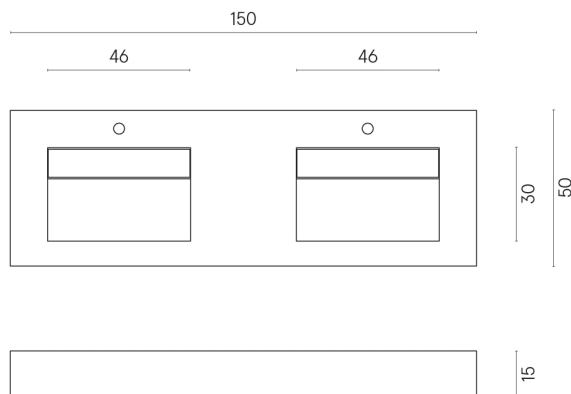

ИЗДЕЛИЕ С ВЫБРАННЫМИ ВАМИ ПАРАМЕТРАМИ.

Артикул:

620810000013

Fly Evo

Двойная Раковина 150

Облицовка изделия

Стелларис Довер
Лайт Натуральный

Цвета и другие эстетические характеристики плитки на иллюстрациях на сайте являются ориентировочными. Перед покупкой всегда смотрите образцы вживую.