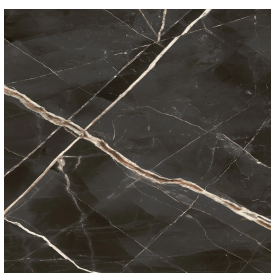

## Двойная Раковина 150

Облицовка изделия

Стелларис Абсолют  
Блэк Натуральный

Цвета и другие эстетические характеристики плитки на иллюстрациях на сайте являются ориентировочными. Перед покупкой всегда смотрите образцы вживую.