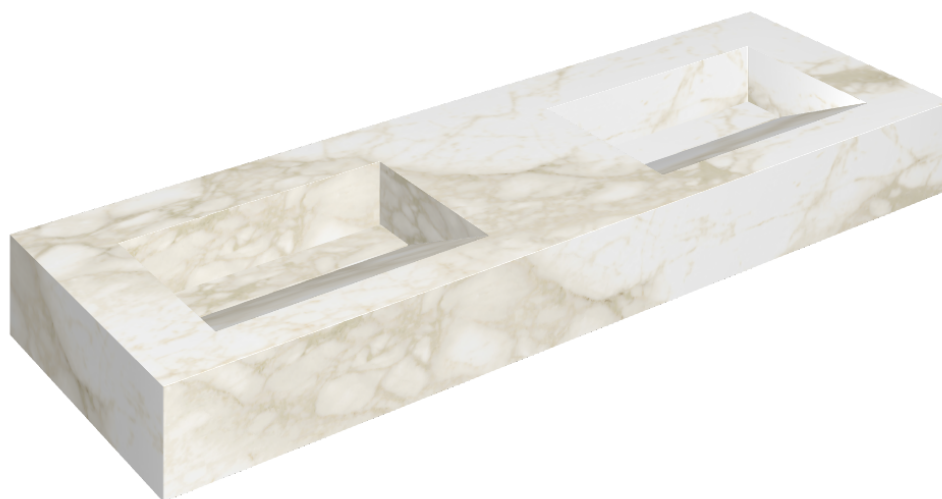

ИЗДЕЛИЕ С ВЫБРАННЫМИ ВАМИ ПАРАМЕТРАМИ.

Артикул:

620810000013

Fly Evo

Двойная Раковина 150

Облицовка изделия

Этернум Каррара
Люкс

Цвета и другие эстетические характеристики плитки на иллюстрациях на сайте являются ориентировочными. Перед покупкой всегда смотрите образцы вживую.