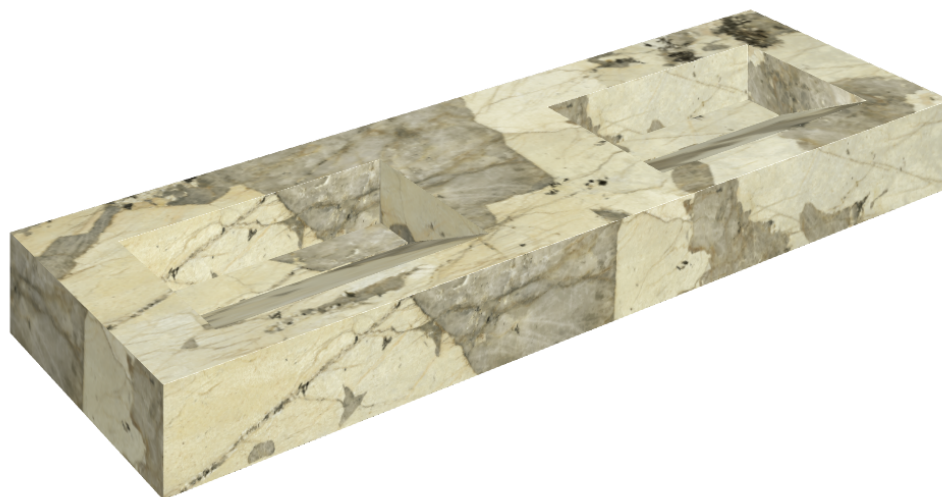

ИЗДЕЛИЕ С ВЫБРАННЫМИ ВАМИ ПАРАМЕТРАМИ.

Артикул: 620810000013

Fly Evo

Двойная Раковина 150

Облицовка изделия

Этернум Волкано
Натуральный

Цвета и другие эстетические характеристики плитки на иллюстрациях на сайте являются ориентировочными. Перед покупкой всегда смотрите образцы вживую.