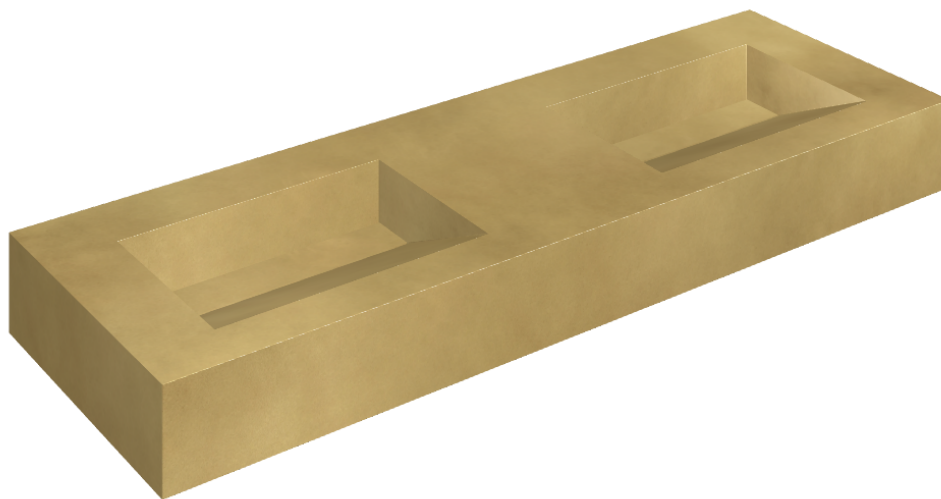

ИЗДЕЛИЕ С ВЫБРАННЫМИ ВАМИ ПАРАМЕТРАМИ.

Артикул:

620810000013

# Fly Evo

## Двойная Раковина 150

Облицовка изделия

Континуум Брасс  
Голд Шлифованный

Цвета и другие эстетические характеристики плитки на иллюстрациях на сайте являются ориентировочными. Перед покупкой всегда смотрите образцы вживую.