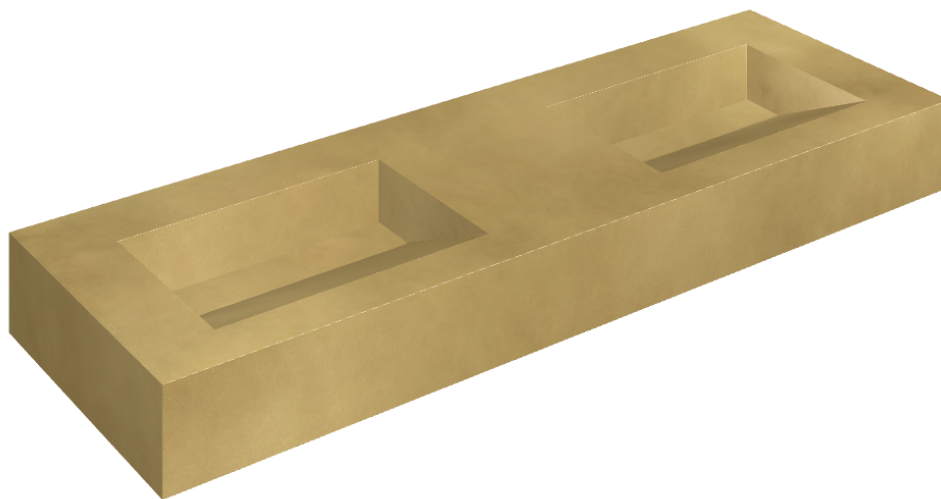

ИЗДЕЛИЕ С ВЫБРАННЫМИ ВАМИ ПАРАМЕТРАМИ.

Артикул:

620810000013

Fly Evo

Двойная Раковина 150

Облицовка изделия

Континуум Брасс
Голд Шлифованный

Цвета и другие эстетические характеристики плитки на иллюстрациях на сайте являются ориентировочными. Перед покупкой всегда смотрите образцы вживую.