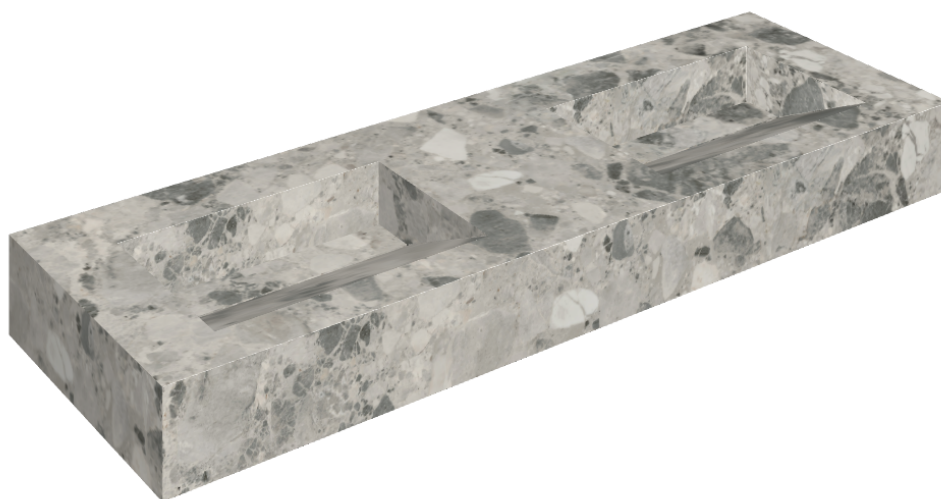

ИЗДЕЛИЕ С ВЫБРАННЫМИ ВАМИ ПАРАМЕТРАМИ.

Артикул: 620810000013

## Двойная Раковина 150

Облицовка изделия

Континуум Стоун  
Грэй Натуральный

Цвета и другие эстетические характеристики плитки на иллюстрациях на сайте являются ориентировочными. Перед покупкой всегда смотрите образцы вживую.