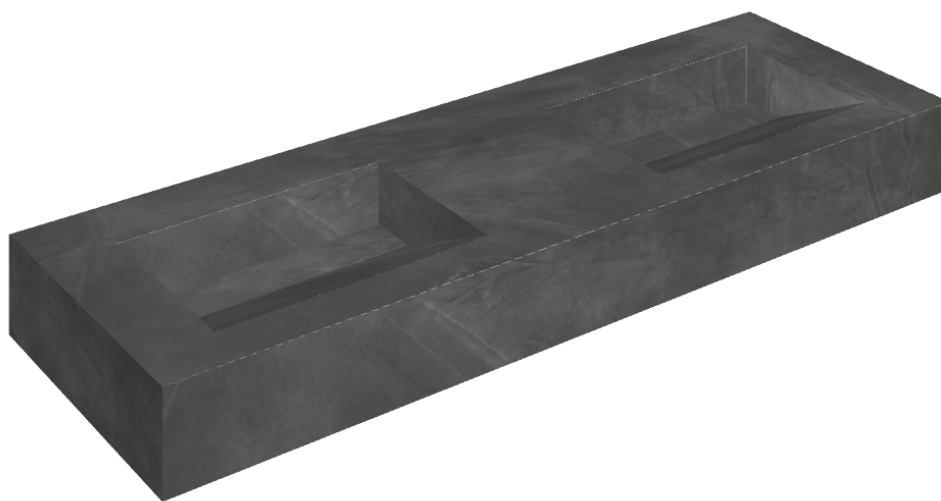

ИЗДЕЛИЕ С ВЫБРАННЫМИ ВАМИ ПАРАМЕТРАМИ.

Артикул:

620810000013

## Двойная Раковина 150

Облицовка изделия

Континуум Петрол  
Натуральный

Цвета и другие эстетические характеристики плитки на иллюстрациях на сайте являются ориентировочными. Перед покупкой всегда смотрите образцы вживую.