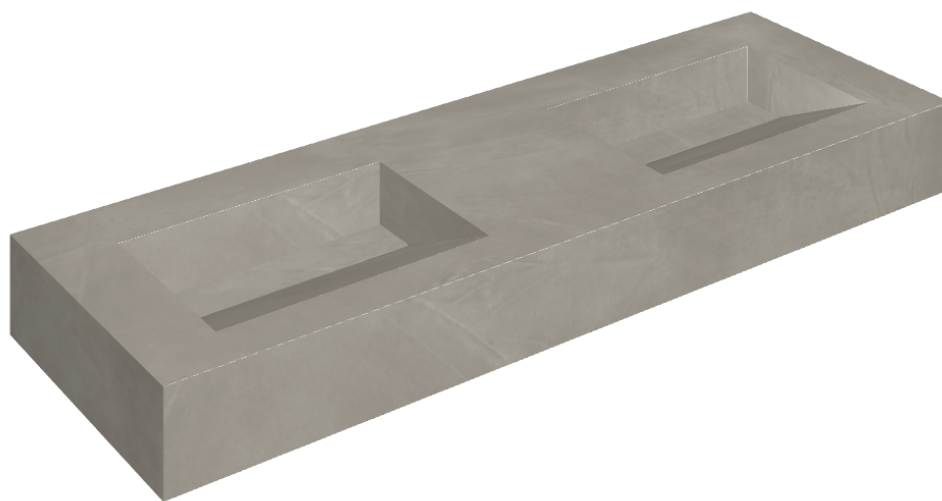

ИЗДЕЛИЕ С ВЫБРАННЫМИ ВАМИ ПАРАМЕТРАМИ.

Артикул:

620810000013

Fly Evo

Двойная Раковина 150

Облицовка изделия

Континуум Айрон
Натуральный

Цвета и другие эстетические характеристики плитки на иллюстрациях на сайте являются ориентировочными. Перед покупкой всегда смотрите образцы вживую.