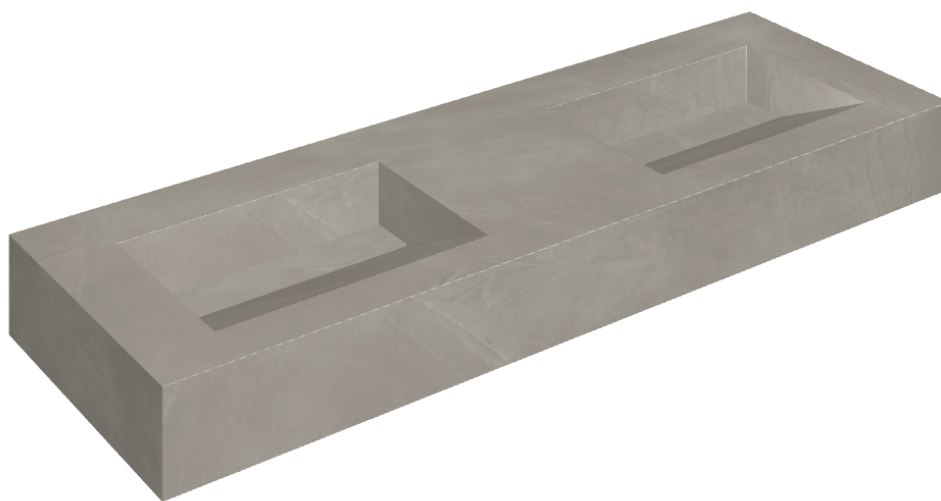

ИЗДЕЛИЕ С ВЫБРАННЫМИ ВАМИ ПАРАМЕТРАМИ.

Артикул:

620810000013

Fly Evo

Двойная Раковина 150

Облицовка изделия

Континуум Айрон
Натуральный

Цвета и другие эстетические характеристики плитки на иллюстрациях на сайте являются ориентировочными. Перед покупкой всегда смотрите образцы вживую.