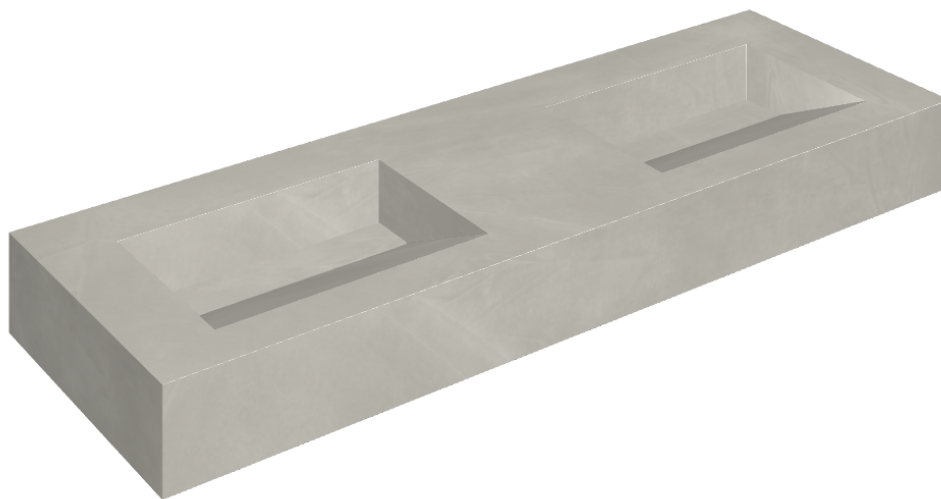

ИЗДЕЛИЕ С ВЫБРАННЫМИ ВАМИ ПАРАМЕТРАМИ.

Артикул: 620810000013

Fly Evo

Двойная Раковина 150

Облицовка изделия

Континуум Сильвер
Натуральный

Цвета и другие эстетические характеристики плитки на иллюстрациях на сайте являются ориентировочными. Перед покупкой всегда смотрите образцы вживую.