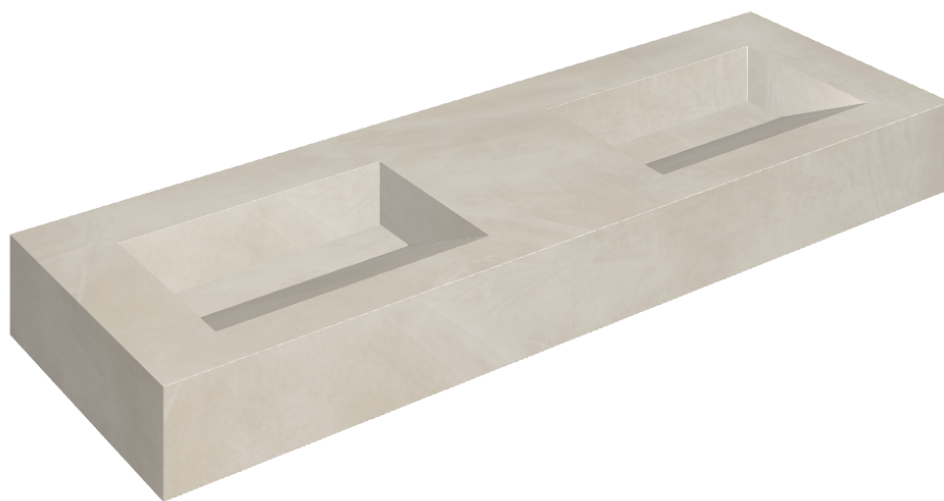

ИЗДЕЛИЕ С ВЫБРАННЫМИ ВАМИ ПАРАМЕТРАМИ.

Артикул:

620810000013

## Двойная Раковина 150

Облицовка изделия

Континуум Пьюр  
Натуральный

Цвета и другие эстетические характеристики плитки на иллюстрациях на сайте являются ориентировочными. Перед покупкой всегда смотрите образцы вживую.