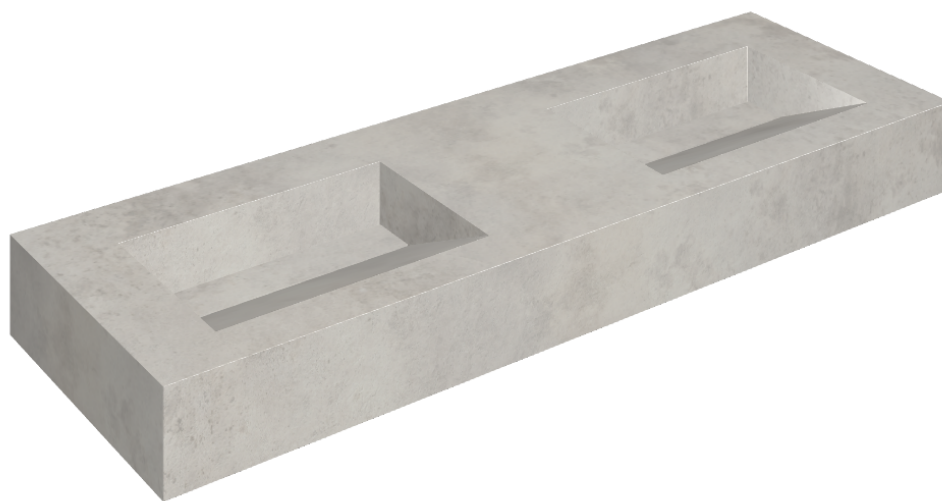

ИЗДЕЛИЕ С ВЫБРАННЫМИ ВАМИ ПАРАМЕТРАМИ.

Артикул:

620810000013

## Двойная Раковина 150

Облицовка изделия

Миллениум Сильвер  
Натуральный

Цвета и другие эстетические характеристики плитки на иллюстрациях на сайте являются ориентировочными. Перед покупкой всегда смотрите образцы вживую.