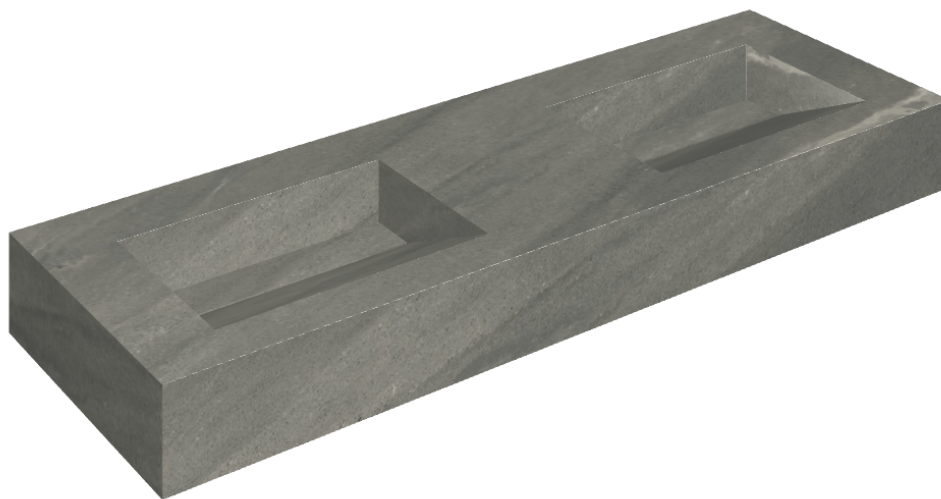

ИЗДЕЛИЕ С ВЫБРАННЫМИ ВАМИ ПАРАМЕТРАМИ.

Артикул:

620810000013

## Двойная Раковина 150

Облицовка изделия

Метрополис Графит  
Дарк Натуральный

Цвета и другие эстетические характеристики плитки на иллюстрациях на сайте являются ориентировочными. Перед покупкой всегда смотрите образцы вживую.