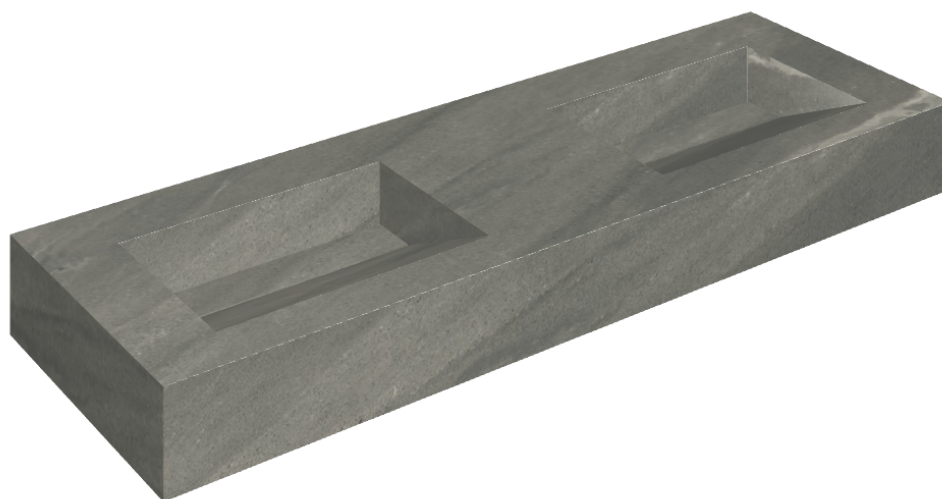

ИЗДЕЛИЕ С ВЫБРАННЫМИ ВАМИ ПАРАМЕТРАМИ.

Артикул:

620810000013

## Двойная Раковина 150

Облицовка изделия

Метрополис Графит  
Дарк Натуральный

Цвета и другие эстетические характеристики плитки на иллюстрациях на сайте являются ориентировочными. Перед покупкой всегда смотрите образцы вживую.