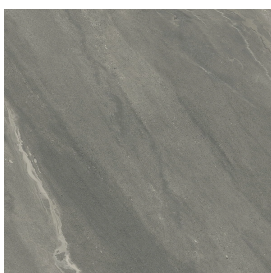

## Двойная Раковина 150

Облицовка изделия

Метрополис Графит  
Дарк Натуральный

Цвета и другие эстетические характеристики плитки на иллюстрациях на сайте являются ориентировочными. Перед покупкой всегда смотрите образцы вживую.