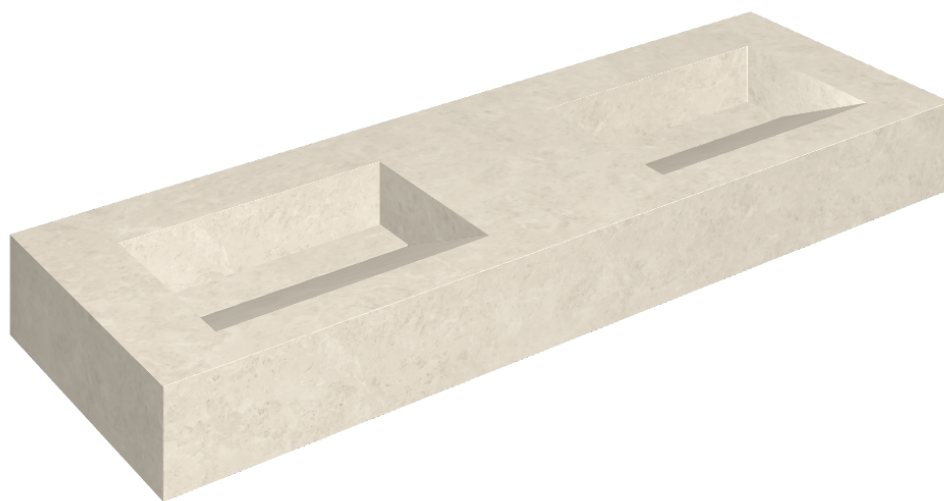

ИЗДЕЛИЕ С ВЫБРАННЫМИ ВАМИ ПАРАМЕТРАМИ.

Артикул:

620810000013

## Двойная Раковина 150

Облицовка изделия

Метрополис Роял  
Айвори Натуральный

Цвета и другие эстетические характеристики плитки на иллюстрациях на сайте являются ориентировочными. Перед покупкой всегда смотрите образцы вживую.