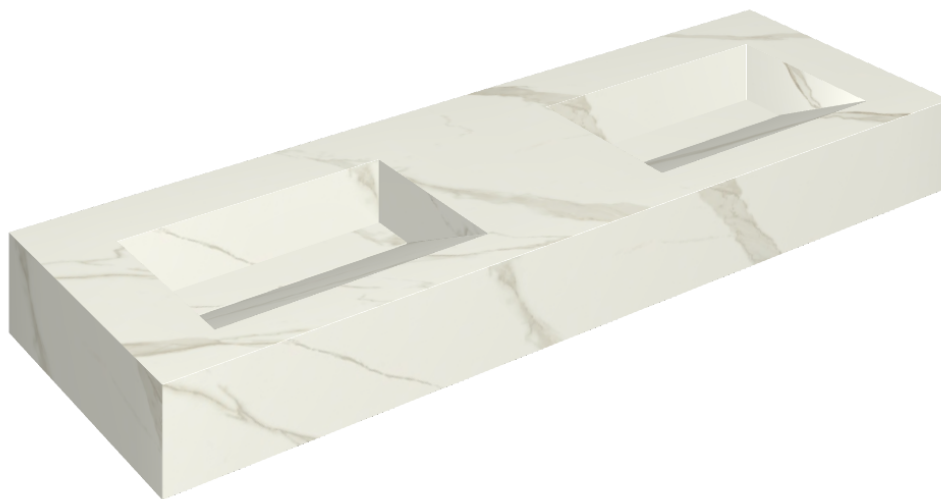

ИЗДЕЛИЕ С ВЫБРАННЫМИ ВАМИ ПАРАМЕТРАМИ.

Артикул:

620810000013

# Fly Evo

Двойная Раковина 150

Облицовка изделия

Метрополис  
Калакатта Голд  
Натуральный

Цвета и другие эстетические характеристики плитки на иллюстрациях на сайте являются ориентировочными. Перед покупкой всегда смотрите образцы вживую.