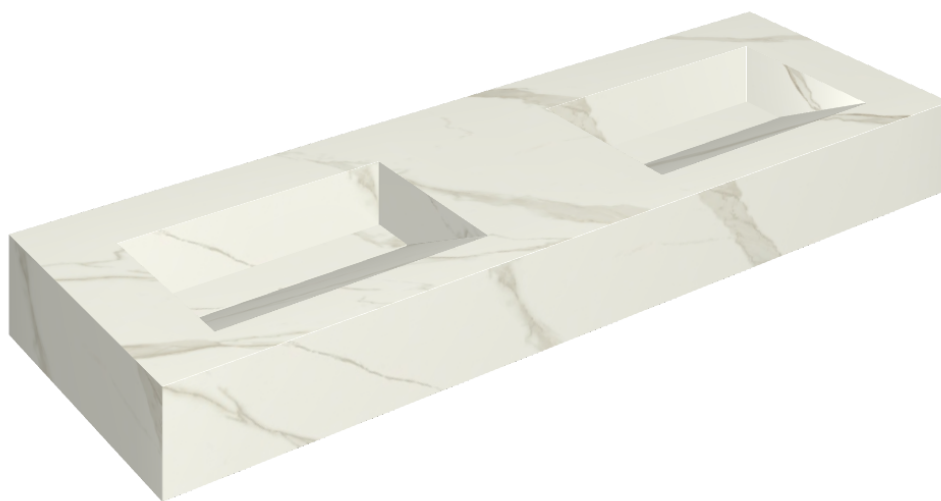

ИЗДЕЛИЕ С ВЫБРАННЫМИ ВАМИ ПАРАМЕТРАМИ.

Артикул:

620810000013

Fly Evo

Двойная Раковина 150

Облицовка изделия

Метрополис
Калакатта Голд
Натуральный

Цвета и другие эстетические характеристики плитки на иллюстрациях на сайте являются ориентировочными. Перед покупкой всегда смотрите образцы вживую.