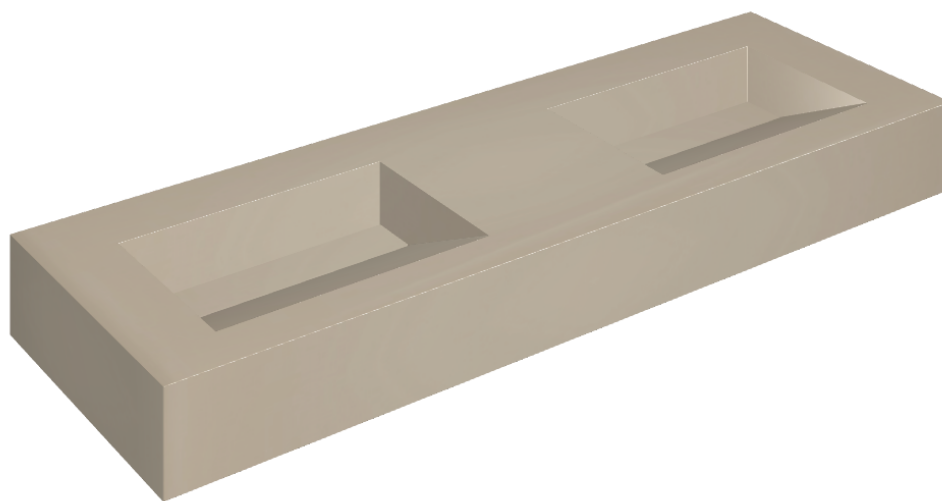

ИЗДЕЛИЕ С ВЫБРАННЫМИ ВАМИ ПАРАМЕТРАМИ.

Артикул:

620810000013

Fly Evo

Двойная Раковина 150

Облицовка изделия

Метрополис Гласс
Паудер Люкс

Цвета и другие эстетические характеристики плитки на иллюстрациях на сайте являются ориентировочными. Перед покупкой всегда смотрите образцы вживую.