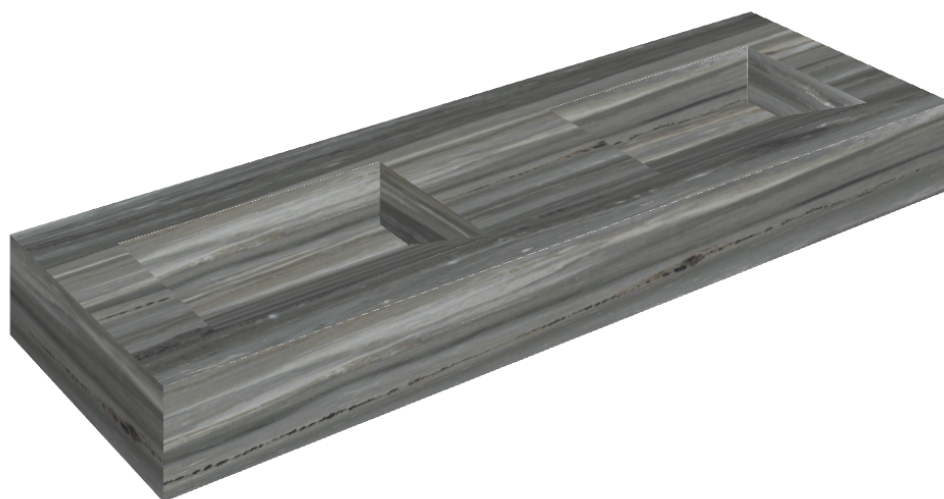

ИЗДЕЛИЕ С ВЫБРАННЫМИ ВАМИ ПАРАМЕТРАМИ.

Артикул: 620810000013

## Двойная Раковина 150

Облицовка изделия

Шарм Эдванс  
Палиссандро Дарк  
Люкс

Цвета и другие эстетические характеристики плитки на иллюстрациях на сайте являются ориентировочными. Перед покупкой всегда смотрите образцы вживую.