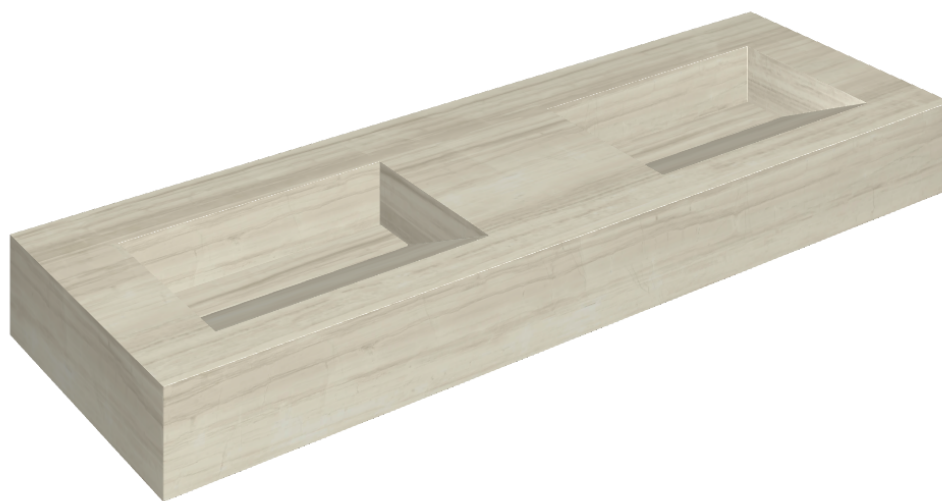

ИЗДЕЛИЕ С ВЫБРАННЫМИ ВАМИ ПАРАМЕТРАМИ.

Артикул: 620810000013

Fly Evo

Двойная Раковина 150

Облицовка изделия

Шарм Эдванс Силк
Грэй Люкс

Цвета и другие эстетические характеристики плитки на иллюстрациях на сайте являются ориентировочными. Перед покупкой всегда смотрите образцы вживую.