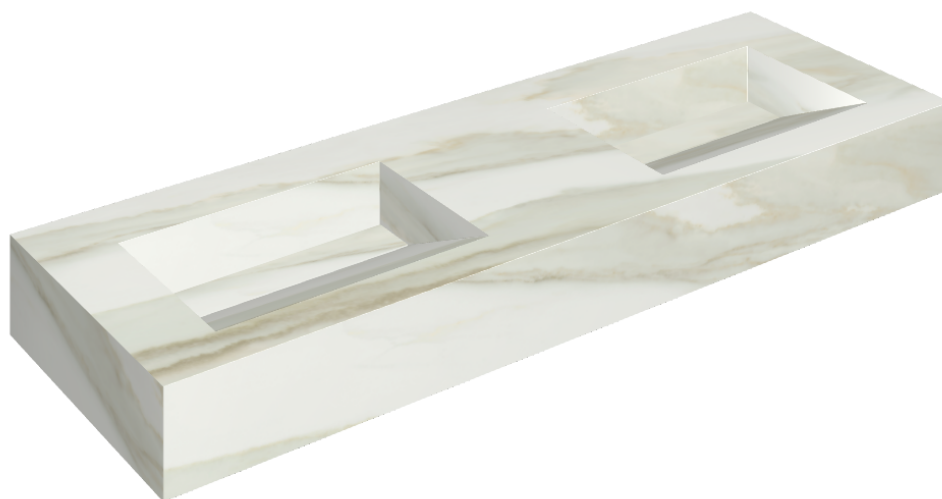

ИЗДЕЛИЕ С ВЫБРАННЫМИ ВАМИ ПАРАМЕТРАМИ.

Артикул:

620810000013

Fly Evo

Двойная Раковина 150

Облицовка изделия

Шарм Эдванс Кремо
Деликато
Натуральный

Цвета и другие эстетические характеристики плитки на иллюстрациях на сайте являются ориентировочными. Перед покупкой всегда смотрите образцы вживую.