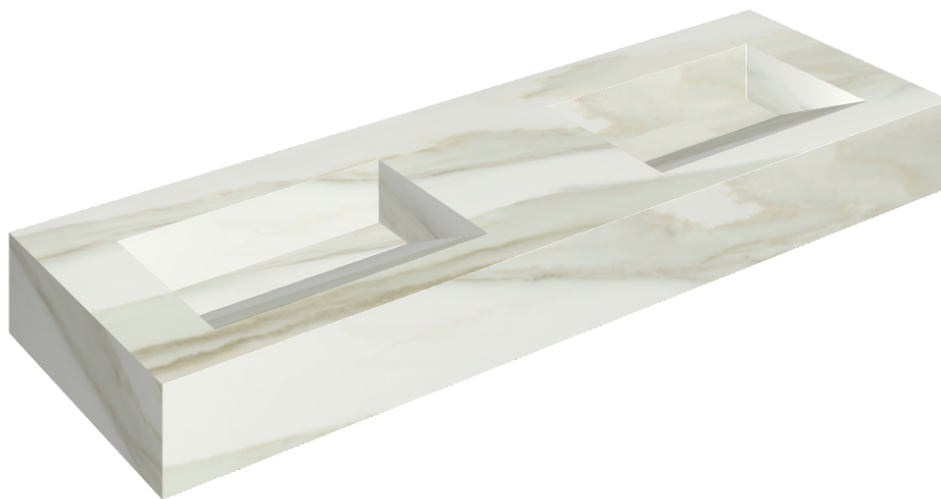

ИЗДЕЛИЕ С ВЫБРАННЫМИ ВАМИ ПАРАМЕТРАМИ.

Артикул:

620810000013

Fly Evo

Двойная Раковина 150

Облицовка изделия

Шарм Эдванс Кремо
Деликато
Натуральный

Цвета и другие эстетические характеристики плитки на иллюстрациях на сайте являются ориентировочными. Перед покупкой всегда смотрите образцы вживую.