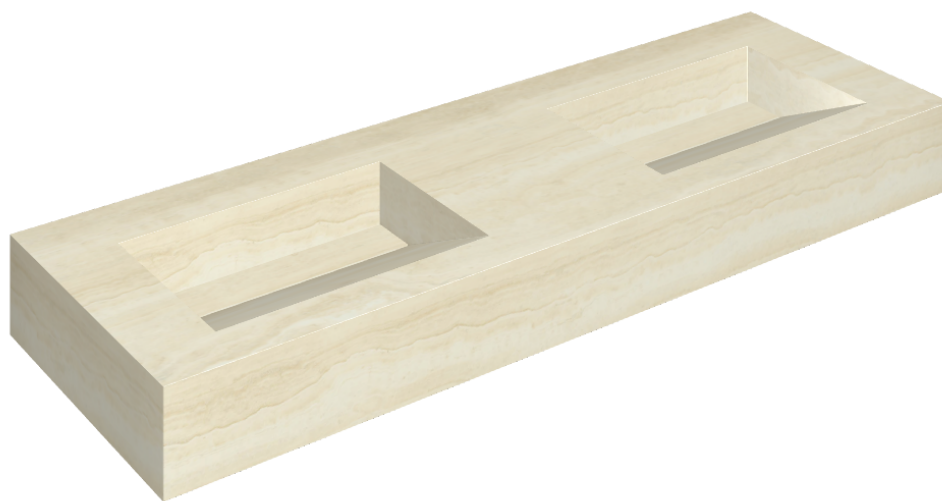

ИЗДЕЛИЕ С ВЫБРАННЫМИ ВАМИ ПАРАМЕТРАМИ.

Артикул: 620810000013

Fly Evo

Двойная Раковина 150

Облицовка изделия

Шарм Эдванс
Алабастро Уайт
Натуральный

Цвета и другие эстетические характеристики плитки на иллюстрациях на сайте являются ориентировочными. Перед покупкой всегда смотрите образцы вживую.