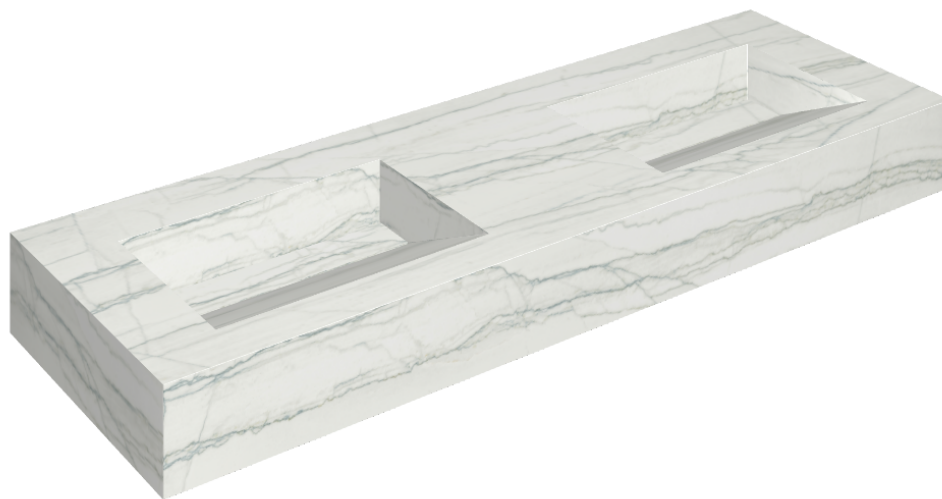

ИЗДЕЛИЕ С ВЫБРАННЫМИ ВАМИ ПАРАМЕТРАМИ.

Артикул:

620810000013

Fly Evo

Двойная Раковина 150

Облицовка изделия

Шарм Эдванс
Платинум Уайт
Натуральный

Цвета и другие эстетические характеристики плитки на иллюстрациях на сайте являются ориентировочными. Перед покупкой всегда смотрите образцы вживую.