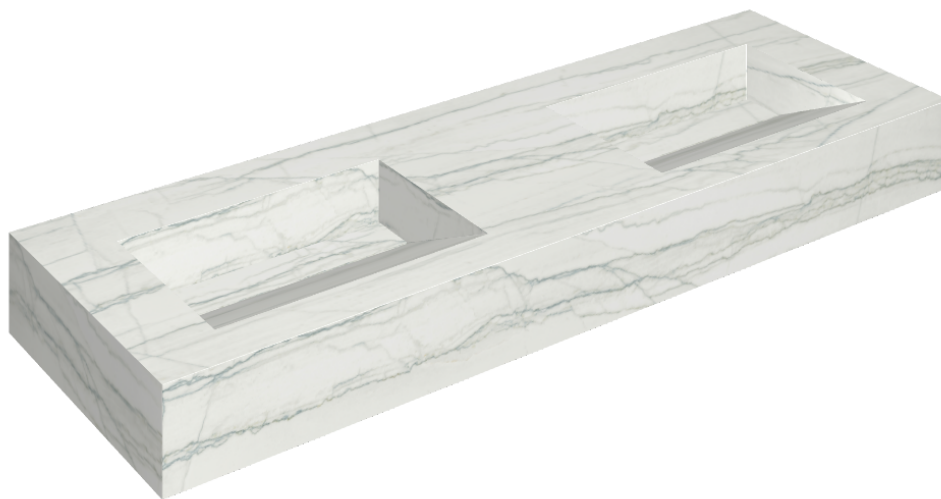

ИЗДЕЛИЕ С ВЫБРАННЫМИ ВАМИ ПАРАМЕТРАМИ.

Артикул:

620810000013

Fly Evo

Двойная Раковина 150

Облицовка изделия

Шарм Эдванс
Платинум Уайт
Натуральный

Цвета и другие эстетические характеристики плитки на иллюстрациях на сайте являются ориентировочными. Перед покупкой всегда смотрите образцы вживую.