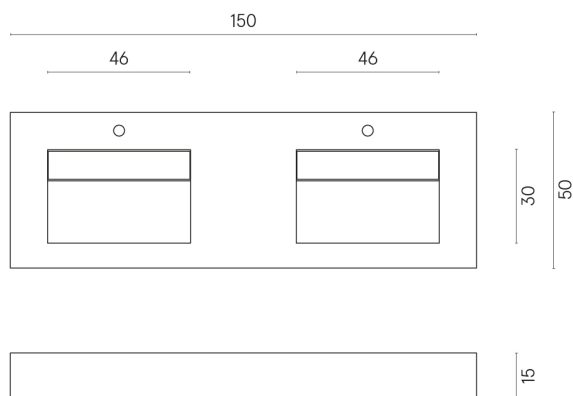

ИЗДЕЛИЕ С ВЫБРАННЫМИ ВАМИ ПАРАМЕТРАМИ.

Артикул: 620810000013

Fly Evo

Двойная Раковина 150

Облицовка изделия

Шарм Делюкс
Император Дарк
Натуральный

Цвета и другие эстетические характеристики плитки на иллюстрациях на сайте являются ориентировочными. Перед покупкой всегда смотрите образцы вживую.