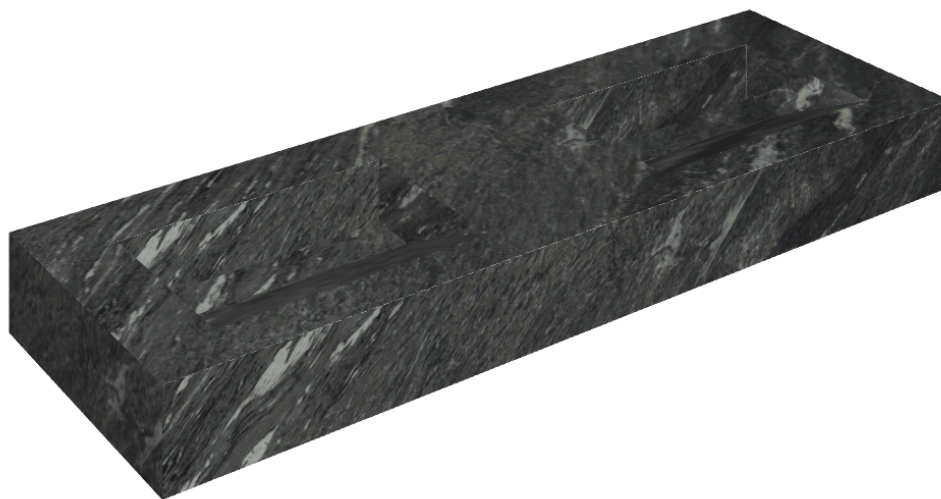

ИЗДЕЛИЕ С ВЫБРАННЫМИ ВАМИ ПАРАМЕТРАМИ.

Артикул: 620810000013

# Fly Evo

## Двойная Раковина 150

Облицовка изделия

Скайфолл Неро  
Смеральдо  
Натуральный

Цвета и другие эстетические характеристики плитки на иллюстрациях на сайте являются ориентировочными. Перед покупкой всегда смотрите образцы вживую.