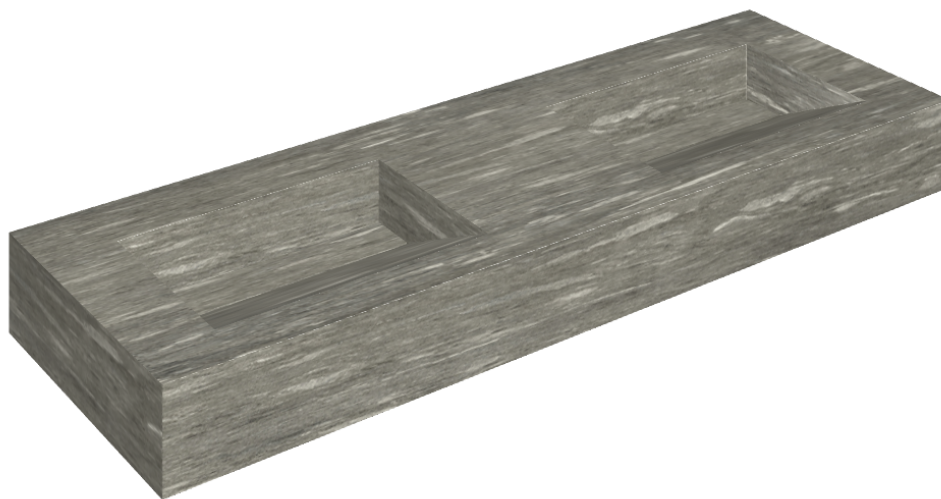

ИЗДЕЛИЕ С ВЫБРАННЫМИ ВАМИ ПАРАМЕТРАМИ.

Артикул:

620810000013

## Двойная Раковина 150

Облицовка изделия

Скайфолл Гриджио  
Альпино  
Натуральный

Цвета и другие эстетические характеристики плитки на иллюстрациях на сайте являются ориентировочными. Перед покупкой всегда смотрите образцы вживую.