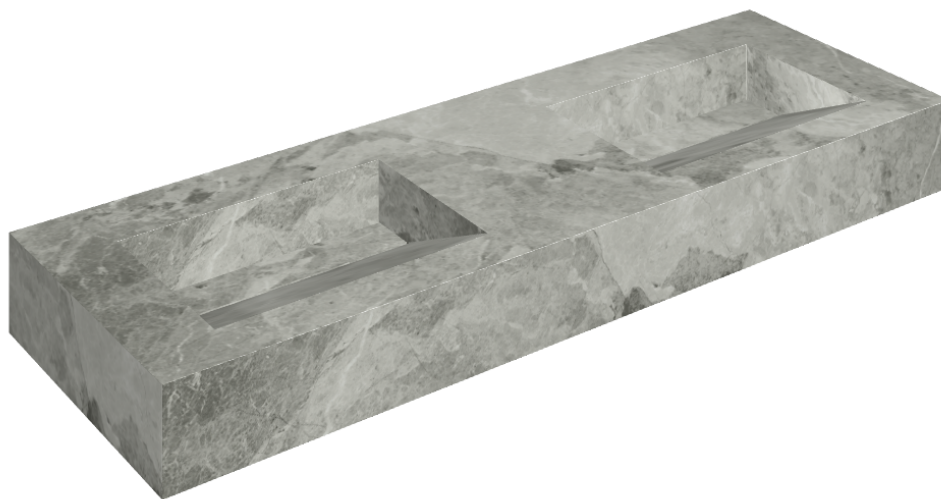

ИЗДЕЛИЕ С ВЫБРАННЫМИ ВАМИ ПАРАМЕТРАМИ.

Артикул: 620810000013

## Двойная Раковина 150

Облицовка изделия

Шарм Экстра  
Силвер Натуральный

Цвета и другие эстетические характеристики плитки на иллюстрациях на сайте являются ориентировочными. Перед покупкой всегда смотрите образцы вживую.