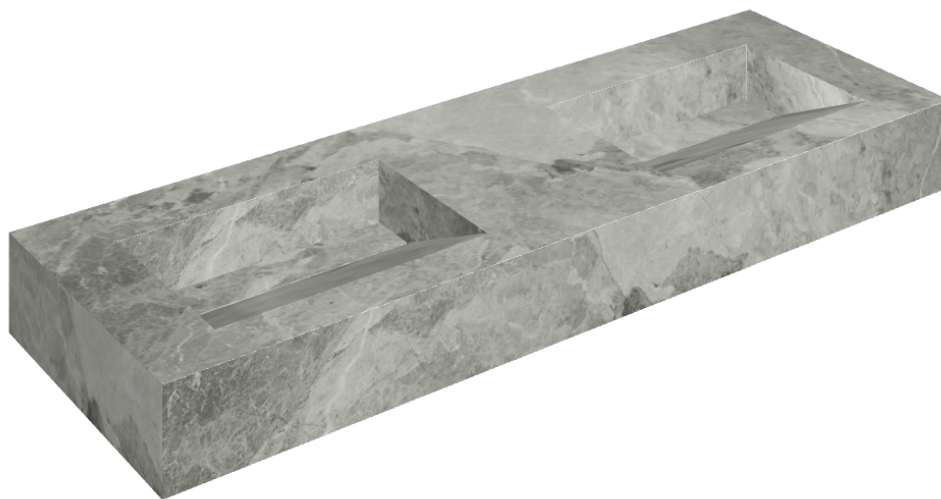

ИЗДЕЛИЕ С ВЫБРАННЫМИ ВАМИ ПАРАМЕТРАМИ.

Артикул: 620810000013

Fly Evo

Двойная Раковина 150

Облицовка изделия

Шарм Экстра
Силвер Натуральный

Цвета и другие эстетические характеристики плитки на иллюстрациях на сайте являются ориентировочными. Перед покупкой всегда смотрите образцы вживую.