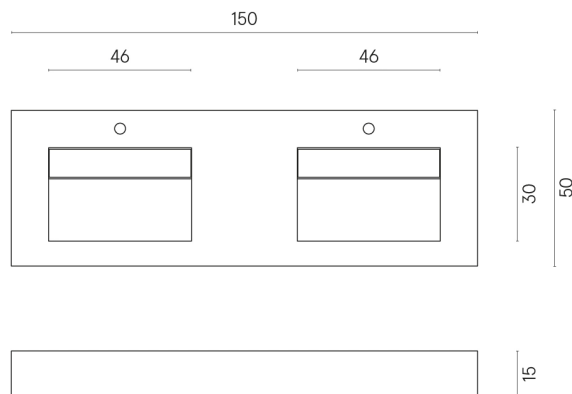

ИЗДЕЛИЕ С ВЫБРАННЫМИ ВАМИ ПАРАМЕТРАМИ.

Артикул:

620810000013

Fly Evo

Двойная Раковина 150

Облицовка изделия

Контемпора Пур
Натуральный

Цвета и другие эстетические характеристики плитки на иллюстрациях на сайте являются ориентировочными. Перед покупкой всегда смотрите образцы вживую.