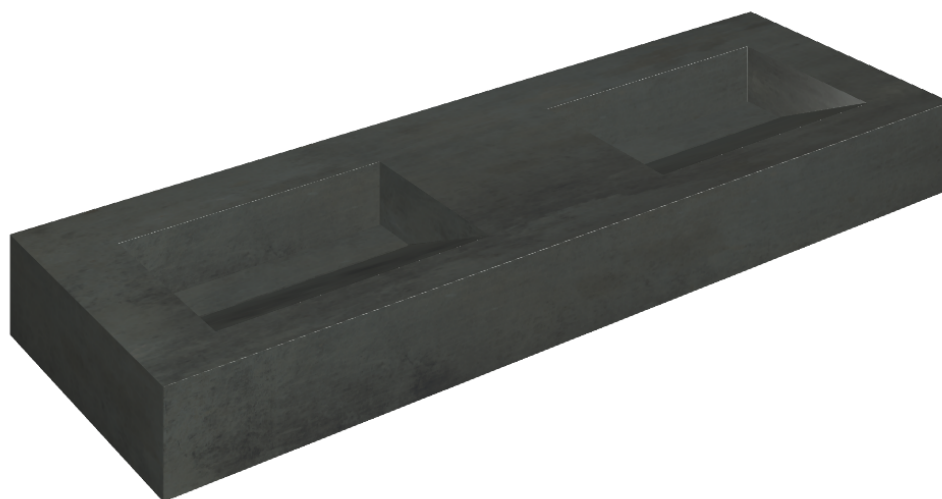

ИЗДЕЛИЕ С ВЫБРАННЫМИ ВАМИ ПАРАМЕТРАМИ.

Артикул:

620810000013

## Двойная Раковина 150

Облицовка изделия

Серфейс Стил  
Натуральный

Цвета и другие эстетические характеристики плитки на иллюстрациях на сайте являются ориентировочными. Перед покупкой всегда смотрите образцы вживую.