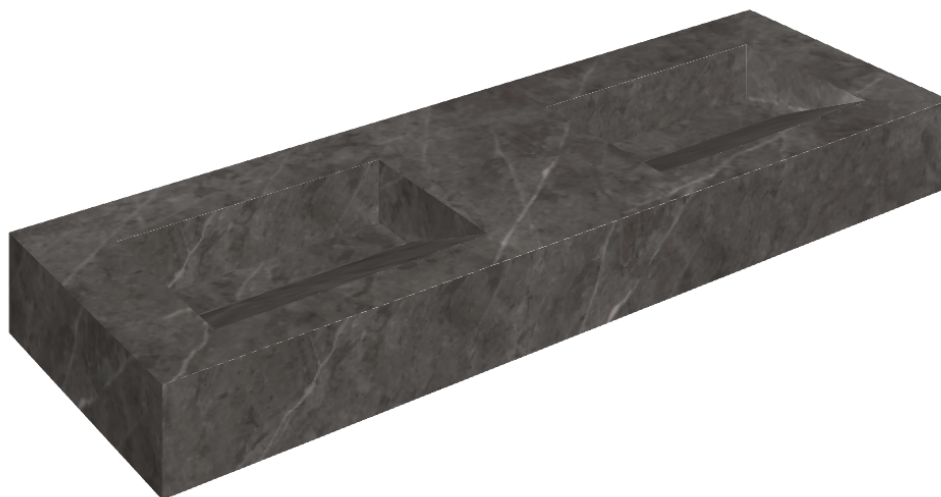

ИЗДЕЛИЕ С ВЫБРАННЫМИ ВАМИ ПАРАМЕТРАМИ.

Артикул: 620810000013

Fly Evo

Двойная Раковина 150

Облицовка изделия

Шарм Эво Антрацит
Натуральный

Цвета и другие эстетические характеристики плитки на иллюстрациях на сайте являются ориентировочными. Перед покупкой всегда смотрите образцы вживую.