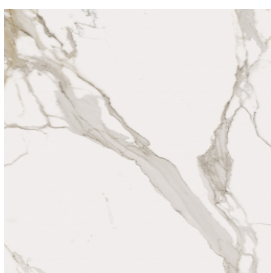

ИЗДЕЛИЕ С ВЫБРАННЫМИ ВАМИ ПАРАМЕТРАМИ.

Артикул:

620810000013

Fly Evo

Двойная Раковина 150

Облицовка изделия

Шарм Эво Калакатта
Натуральный

Цвета и другие эстетические характеристики плитки на иллюстрациях на сайте являются ориентировочными. Перед покупкой всегда смотрите образцы вживую.