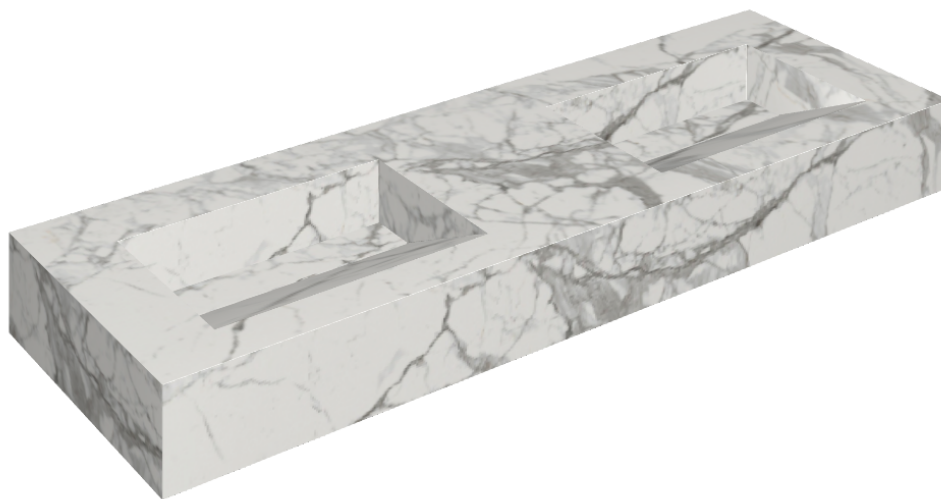

ИЗДЕЛИЕ С ВЫБРАННЫМИ ВАМИ ПАРАМЕТРАМИ.

Артикул:

620810000013

# Fly Evo

Двойная Раковина 150

Облицовка изделия

Шарм Эво Статуарио  
Натуральный

Цвета и другие эстетические характеристики плитки на иллюстрациях на сайте являются ориентировочными. Перед покупкой всегда смотрите образцы вживую.