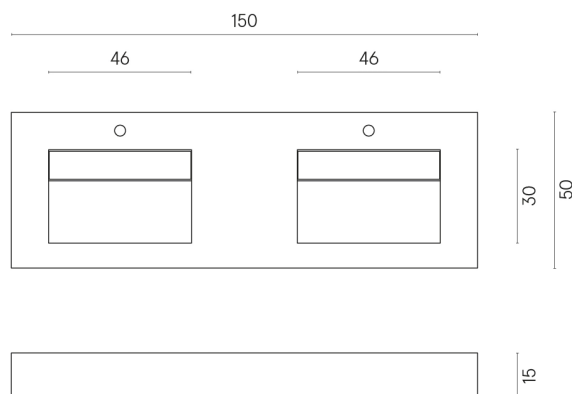

ИЗДЕЛИЕ С ВЫБРАННЫМИ ВАМИ ПАРАМЕТРАМИ.

Артикул:

620810000013

Fly Evo

Двойная Раковина 150

Облицовка изделия

Миллениум Даст
Натуральный

Цвета и другие эстетические характеристики плитки на иллюстрациях на сайте являются ориентировочными. Перед покупкой всегда смотрите образцы вживую.