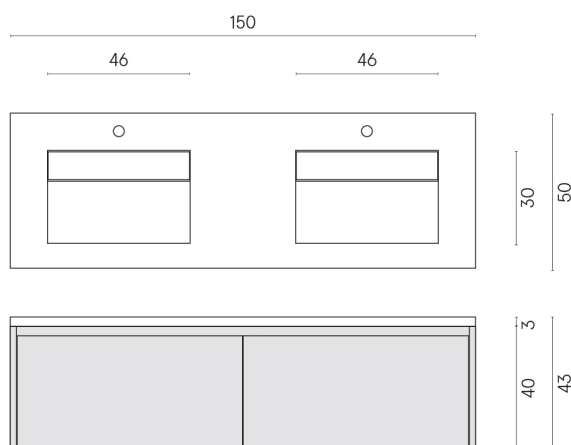

ИЗДЕЛИЕ С ВЫБРАННЫМИ ВАМИ ПАРАМЕТРАМИ.

Артикул:

620810000018

Fly Air

Двойная Раковина 150

Fly Air Wood

Облицовка изделия

Этернум Гласс
Корал Люкс