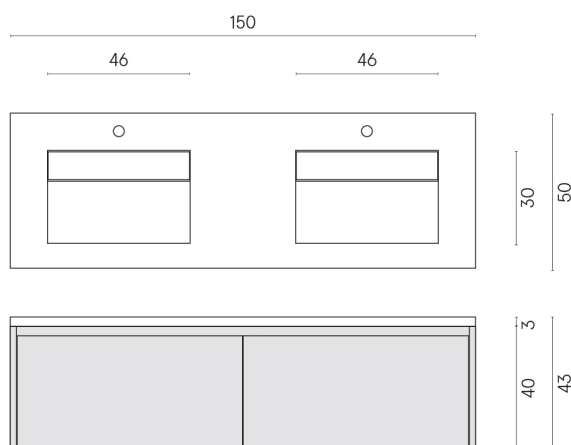

ИЗДЕЛИЕ С ВЫБРАННЫМИ ВАМИ ПАРАМЕТРАМИ.

Артикул:

620810000018

Fly Air

Двойная Раковина 150

Fly Air Wood

Облицовка изделия

Континуум Брасс
Дарк Шлифованный