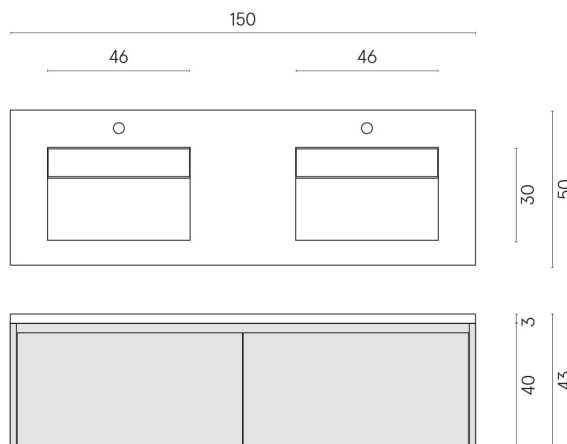

ИЗДЕЛИЕ С ВЫБРАННЫМИ ВАМИ ПАРАМЕТРАМИ.

Артикул:

620810000018

Fly Air

Двойная Раковина 150

Fly Air Wood

Облицовка изделия

Континуум Сильвер
Натуральный