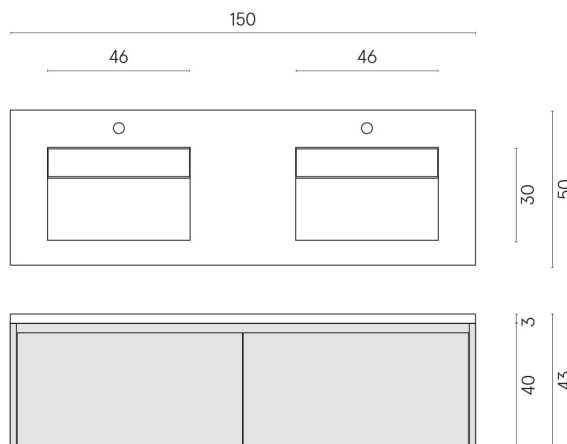

ИЗДЕЛИЕ С ВЫБРАННЫМИ ВАМИ ПАРАМЕТРАМИ.

Артикул:

620810000018

Fly Air

Двойная Раковина 150

Fly Air Wood

Облицовка изделия

Континуум Пьюр
Натуральный