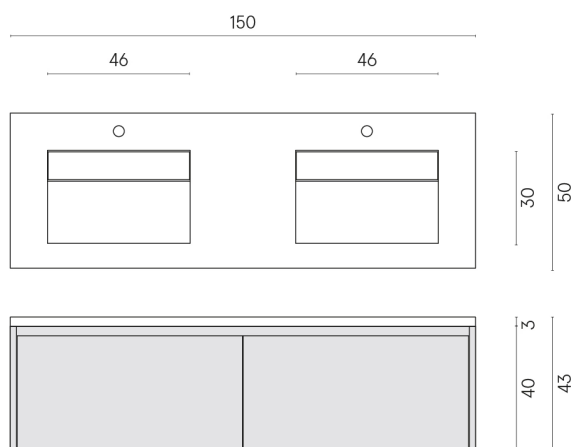

ИЗДЕЛИЕ С ВЫБРАННЫМИ ВАМИ ПАРАМЕТРАМИ.

Артикул:

620810000018

Fly Air

Двойная Раковина 150

Fly Air Wood

Облицовка изделия

Метрополис
Имperiал Блэк
Натуральный