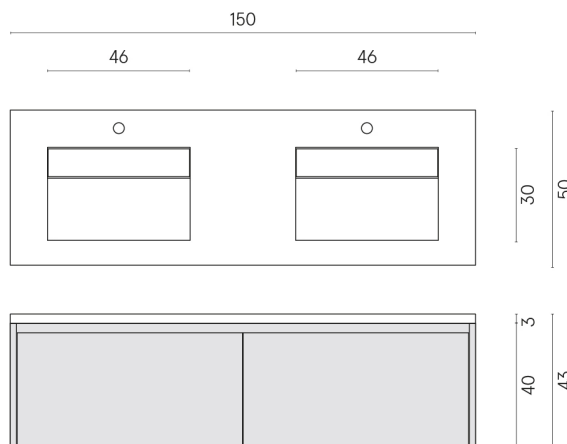

ИЗДЕЛИЕ С ВЫБРАННЫМИ ВАМИ ПАРАМЕТРАМИ.

Артикул: 620810000018

Fly Air

Двойная Раковина 150

Fly Air Wood

Облицовка изделия

Метрополис Гласс
Скай Люкс

Цвета и другие эстетические характеристики плитки на иллюстрациях на сайте являются ориентировочными. Перед покупкой всегда смотрите образцы вживую.