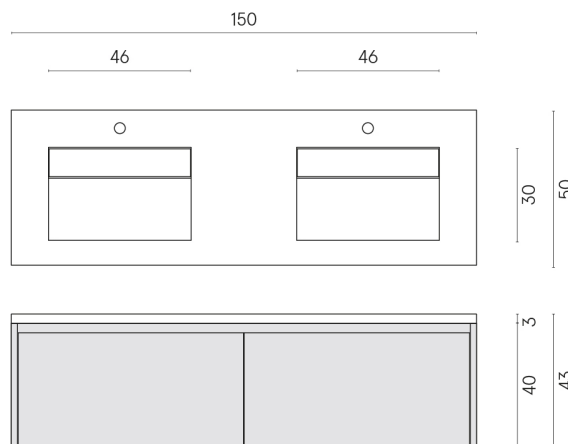

ИЗДЕЛИЕ С ВЫБРАННЫМИ ВАМИ ПАРАМЕТРАМИ.

Артикул:

620810000018

Fly Air

Двойная Раковина 150

Fly Air Wood

Облицовка изделия

Метрополис Гласс
Скай Люкс