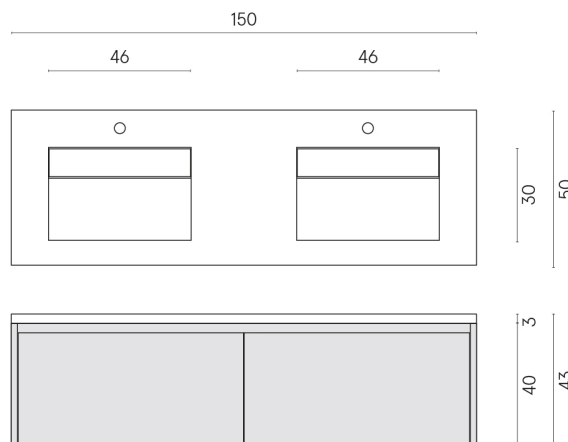

ИЗДЕЛИЕ С ВЫБРАННЫМИ ВАМИ ПАРАМЕТРАМИ.

Артикул:

620810000018

Fly Air

Двойная Раковина 150

Fly Air Wood

Облицовка изделия

Шарм Эдванс
Палиссандро Дарк
Люкс