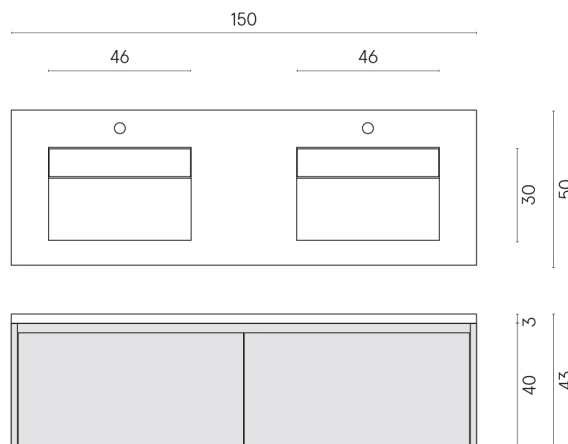

ИЗДЕЛИЕ С ВЫБРАННЫМИ ВАМИ ПАРАМЕТРАМИ.

Артикул:

620810000018

Fly Air

Двойная Раковина 150

Fly Air Wood

Облицовка изделия

Шарм Эдванс Силк
Грэй Люкс