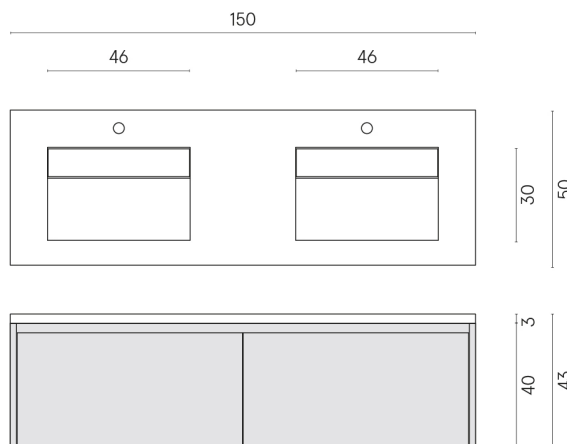

ИЗДЕЛИЕ С ВЫБРАННЫМИ ВАМИ ПАРАМЕТРАМИ.

Артикул:

620810000018

Fly Air

Двойная Раковина 150

Fly Air Wood

Облицовка изделия

Шарм Эдванс
Алабастро Уайт
Натуральный