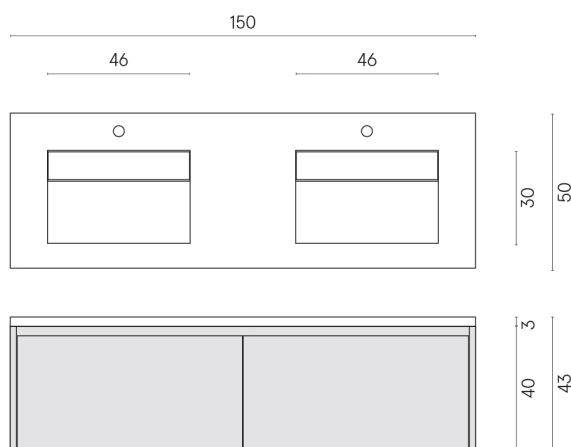

ИЗДЕЛИЕ С ВЫБРАННЫМИ ВАМИ ПАРАМЕТРАМИ.

Артикул:

620810000018

Fly Air

Двойная Раковина 150

Fly Air Wood

Облицовка изделия

Шарм Делюкс Крим
Ривер Натуральный