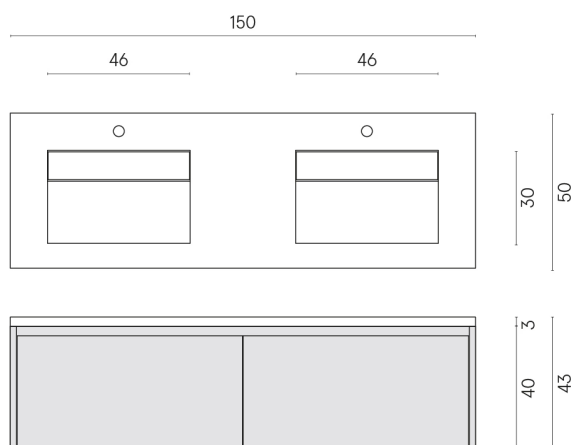

ИЗДЕЛИЕ С ВЫБРАННЫМИ ВАМИ ПАРАМЕТРАМИ.

Артикул:

620810000018

Fly Air

Двойная Раковина 150

Fly Air Wood

Облицовка изделия

Скайфолл Неро
Смеральдо
Натуральный