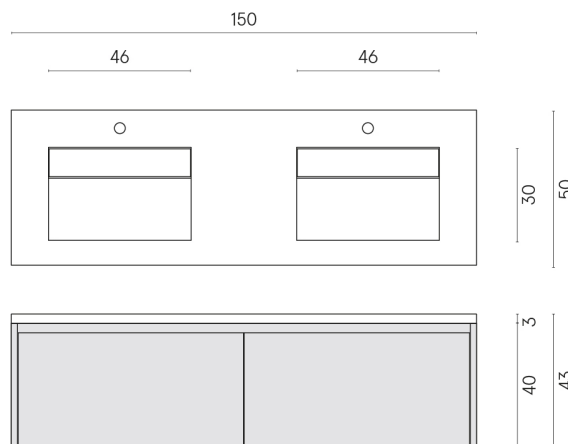

ИЗДЕЛИЕ С ВЫБРАННЫМИ ВАМИ ПАРАМЕТРАМИ.

Артикул:

620810000018

Fly Air

Двойная Раковина 150

Fly Air Wood

Облицовка изделия

Контемпора Пур
Натуральный