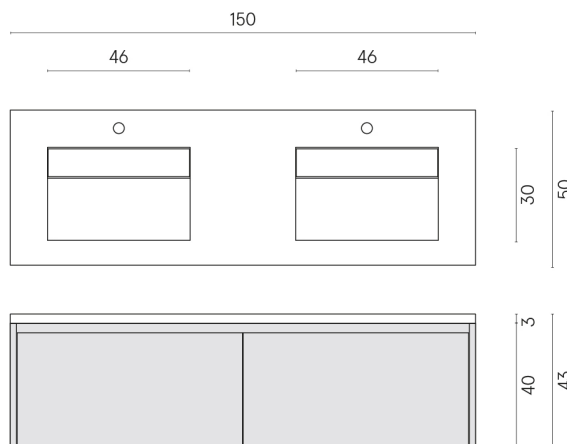

ИЗДЕЛИЕ С ВЫБРАННЫМИ ВАМИ ПАРАМЕТРАМИ.

Артикул:

620810000018

Fly Air

Двойная Раковина 150

Fly Air Wood

Облицовка изделия

Шарм Эво
Имперiale
Натуральный