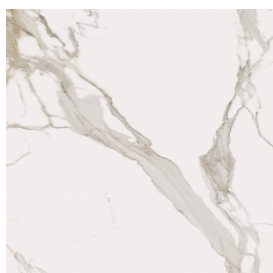

ИЗДЕЛИЕ С ВЫБРАННЫМИ ВАМИ ПАРАМЕТРАМИ.

Артикул:

620810000018

Fly Air

Двойная Раковина 150

Fly Air Wood

Облицовка изделия

Шарм Эво Калакатта
Натуральный