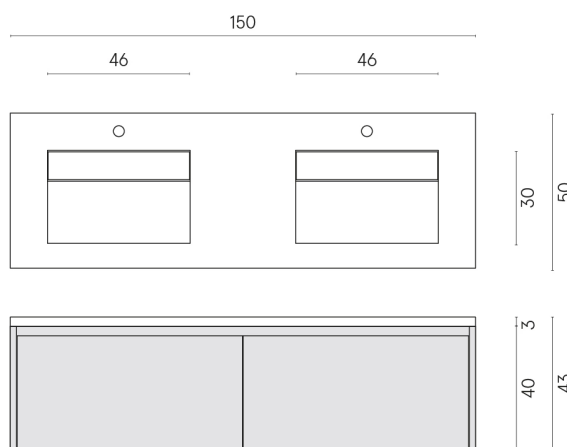

ИЗДЕЛИЕ С ВЫБРАННЫМИ ВАМИ ПАРАМЕТРАМИ.

Артикул:

620810000018

Fly Air

Двойная Раковина 150

Fly Air Wood

Облицовка изделия

Шарм Эво Калакатта
Натуральный