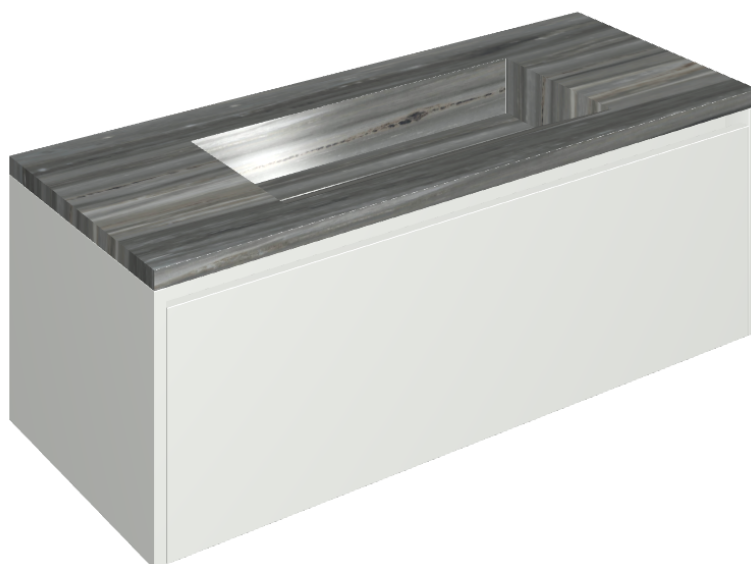

ИЗДЕЛИЕ С ВЫБРАННЫМИ ВАМИ ПАРАМЕТРАМИ.

Артикул: 620810000022

Fly Air

Раковина 120 White

Облицовка изделия

Шарм Эдванс
Палиссандро Дарк
Люкс

Цвета и другие эстетические характеристики плитки на иллюстрациях на сайте являются ориентировочными. Перед покупкой всегда смотрите образцы вживую.