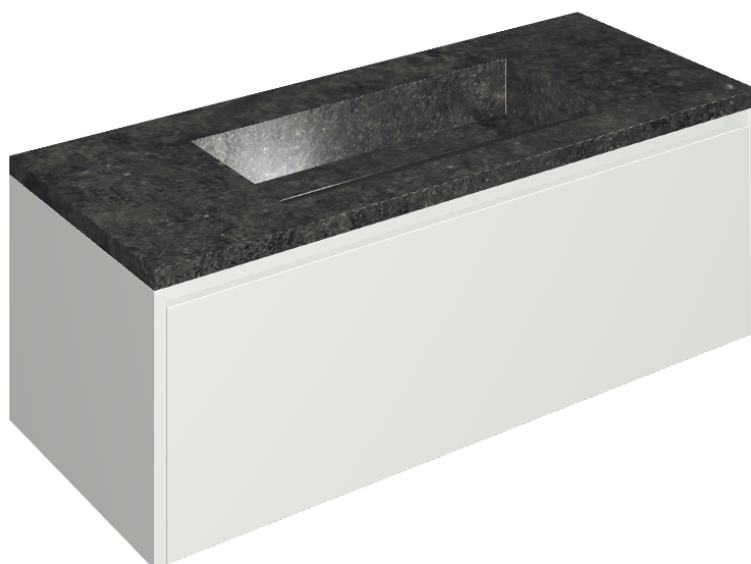

ИЗДЕЛИЕ С ВЫБРАННЫМИ ВАМИ ПАРАМЕТРАМИ.

Артикул:

620810000022

Fly Air

Раковина 120 White

Облицовка изделия

Рум Блэк Стоун
Патинированный

Цвета и другие эстетические характеристики плитки на иллюстрациях на сайте являются ориентировочными. Перед покупкой всегда смотрите образцы вживую.